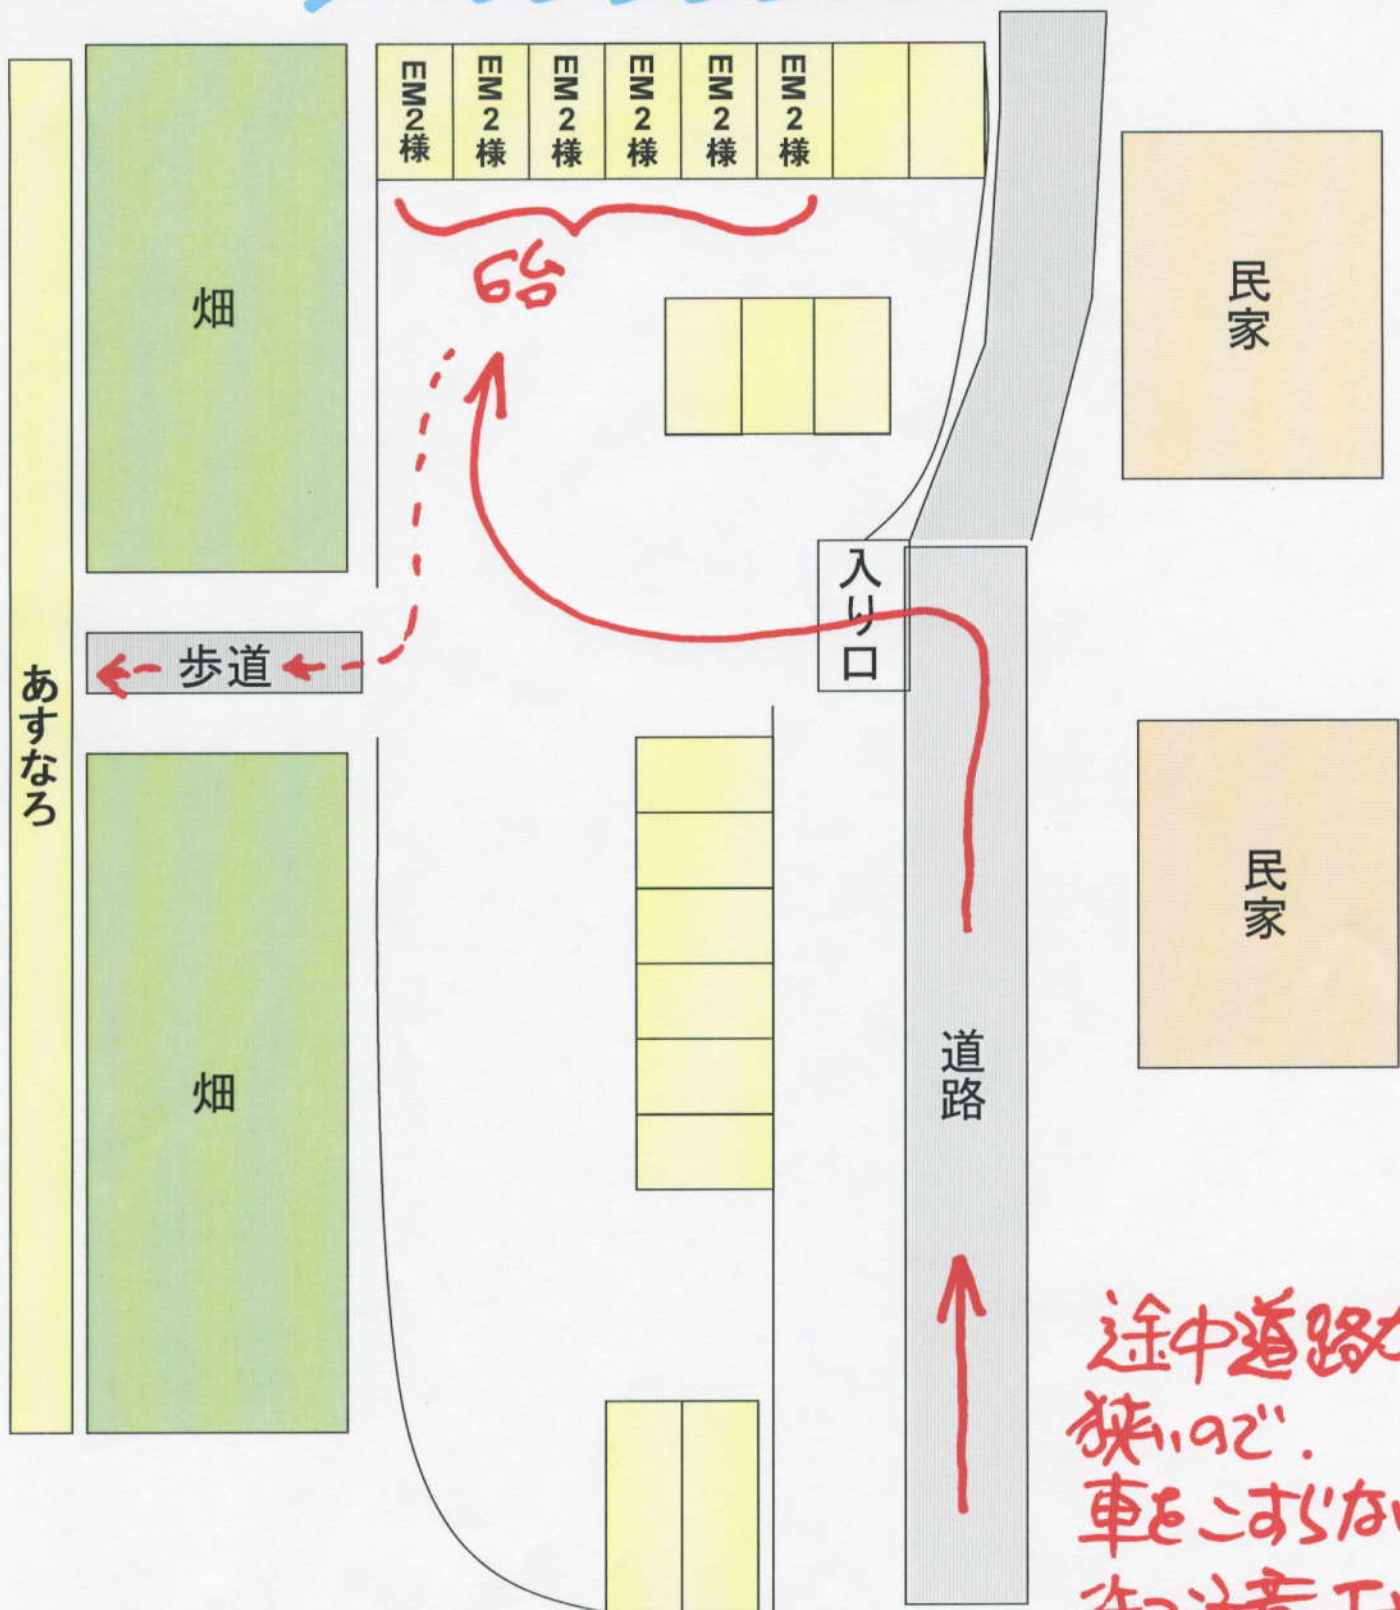

8/21 納涼祭 裏の駐車場

*事故のないようにお願いします。

途中道路が狭い。
車とすれ違い難い。
御注意下さい!!

2011.08.19 あすなろ 貝沼さん

B / 来客用駐車場

あすなろ