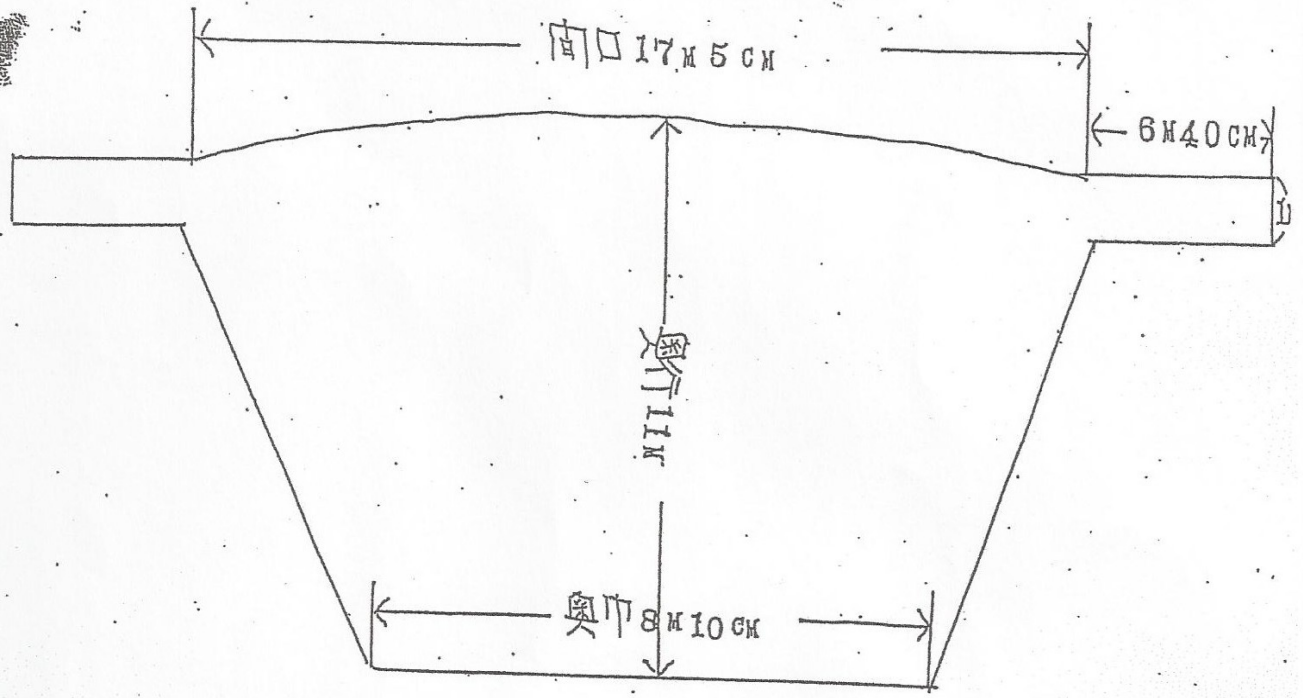

copy

舞台床高 11M
 床天井前 11M
 " 奥 6M

光器

芝生

上袖

女WC

男WC

玄關

広間

事務所

下袖

控

芝生

搬入口

11M

8M

17M

2.9M

9M 80

6M

客席

17M 15