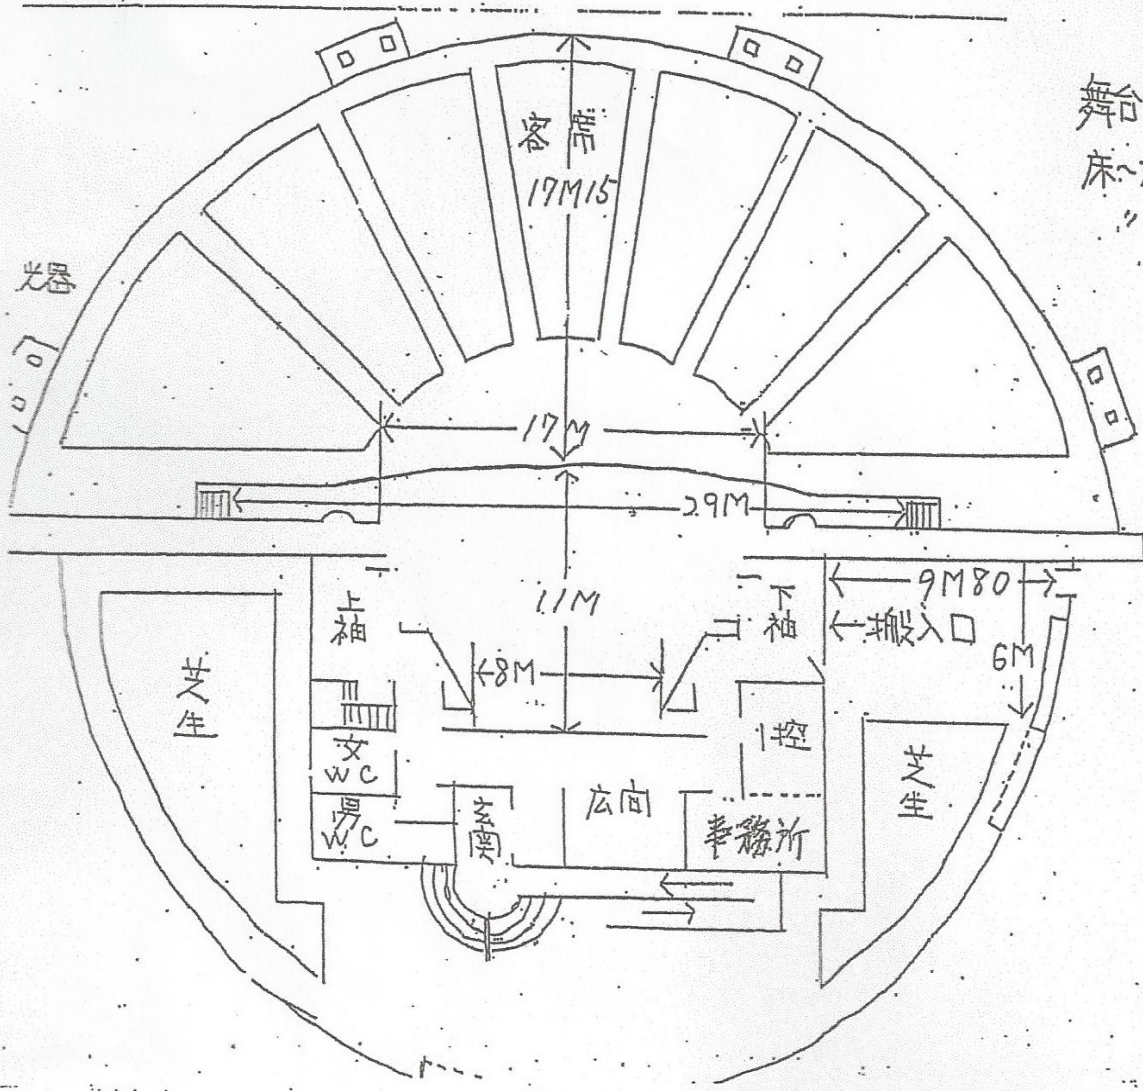

copy

舞台床高 11M
 床天井前 11M
 " 奥 6M

光器

芝生

上袖

女WC

男WC

玄關

広間

事務所

下袖

控

芝生

搬入口

11M

8M

17M

2.9M

9M 80

6M

客席

17M 15