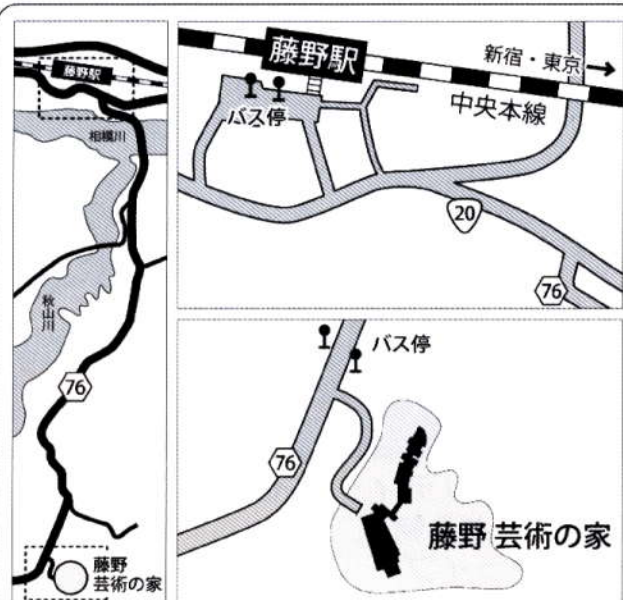

チャリティーライブ

神人&地球 2011(アコースティックユニット)
福井幹&石井雅俊(歌、ギターユニット)
藤野囃子保存会(太鼓・踊り)
フォリバトキオ(太鼓+アフリカンダンス)
弥勒~みるく~(歌、ギター、横笛等)
新井千代子(声楽、ソロ、二重奏ピアノ伴奏)
山猫合奏団(ピアノ、チェロ、語り)
ヴァイオリンデュオLatir(ヴァイオリン二重奏)

ブース出店、出展

アーティストブース(出演アーティストのCD販売)
一億健康の会(100%天日干し自然農法発芽玄米、
無料骨密度測定)
LITTLE-HEAVEN(ビーガン弁当・ビーガンクッキー
天然酵母パン販売)
麻工房柏アトリエ(麻炭、麻製品販売)
shop & cafe あばあば(オーガニックコーヒー等販売)
宇宙国からのメッセージ(ポストカード販売)
mamiwata-k(アフリカ布の洋服・小物)
京晴(株)(泡盛もろみ酢の試飲、販売)
沖縄 map(沖縄の手作り石鹸・首里織の小物の販売)

神奈川県立 藤野芸術の家

〒252-0186 神奈川県相模原市緑区牧野 4819

※駐車場が不足すると予想されますので公共機関を御利用ください。

地球を愛(いつく)しむ心

地球に暮らす生きもの全てを愛しむ心

地球に生きていることを愛しむ心

地球愛祭りは、みんなで他を愛しむ心を広げる為の

チャリティーイベントです

思いは、エネルギーであり、未来を育む源でございます

だからこそ、今一番世界で必要なのは

他を愛しむ思いを育み広げてゆくことではないでしょうか？

ひとりひとりの力は、ちっぽけではございますが

同じ地球に生きる地球人として

それぞれの形で喜びを持って未来を発信してゆくこと

他を愛しむ心が広がってゆくことを

地球愛祭り実行委員会一同心より願っております

ご協賛のお願い

このイベントは入場無料としておりますが、運営に際し必要となる最小限の経費、及び飢餓救済・森林再生・東日本大震災の支援のため、協賛金を募っております。

皆さまの温かいご支援を心よりお待ちしております。

協賛金は1口3000円からお受けしております。

ご協賛頂いた方のお名前・おところ(都道府県まで)・金額を当HPやmixi内のコミュにてご紹介するほか、イベント終了後に会計報告を郵送致しますので、お振込後にお名前・ご住所・お電話番号をメールにてお知らせくださいますようお願いいたします。

* 個人情報は、当イベントのご案内の為に使用させていただきます。

ゆうちょ銀行

口座名『地球愛祭り神奈川実行委員会』
(チキュウアイマツリカナガワジッコウイインカイ)

口座番号【記号】10070【番号】21210841

他の金融機関から振り込まれる場合

【店名】00八(ゼロセロハチ)

【店番】008 普通預金【番号】2121084

主催 地球愛祭り神奈川実行委員会

ホームページ <http://thank-earth2011kanagawa.jimdo.com/>

お問い合わせ tikyui_kanagawa@yahoo.co.jp 090-4847-3147