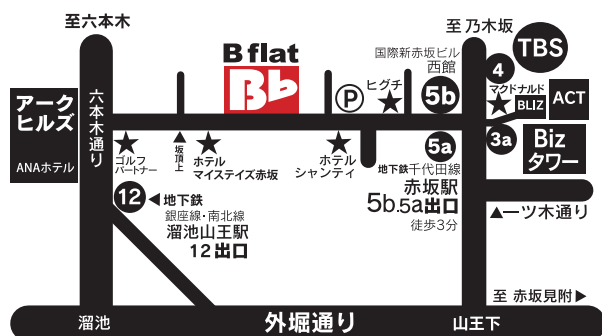

EM2 JAZZ ORCHESTRA

16th Live !!

2018.2.11 (SUN)

@ 赤坂「B flat」
 開場 / 12:30
 開演 / 13:00
 チャージ / ¥2,000
 (1ドリンク付)

地下鉄千代田線「赤坂」駅下車。出口5bを出て、(赤坂サカス=ACT, BLIZ, Bizタワーのある一帯を背にし、)前方に薬ヒグチの看板を確認し、その方向に直進。ヒグチを過ぎると登り坂。2分登った右側の真っ赤な店。駅から3分。